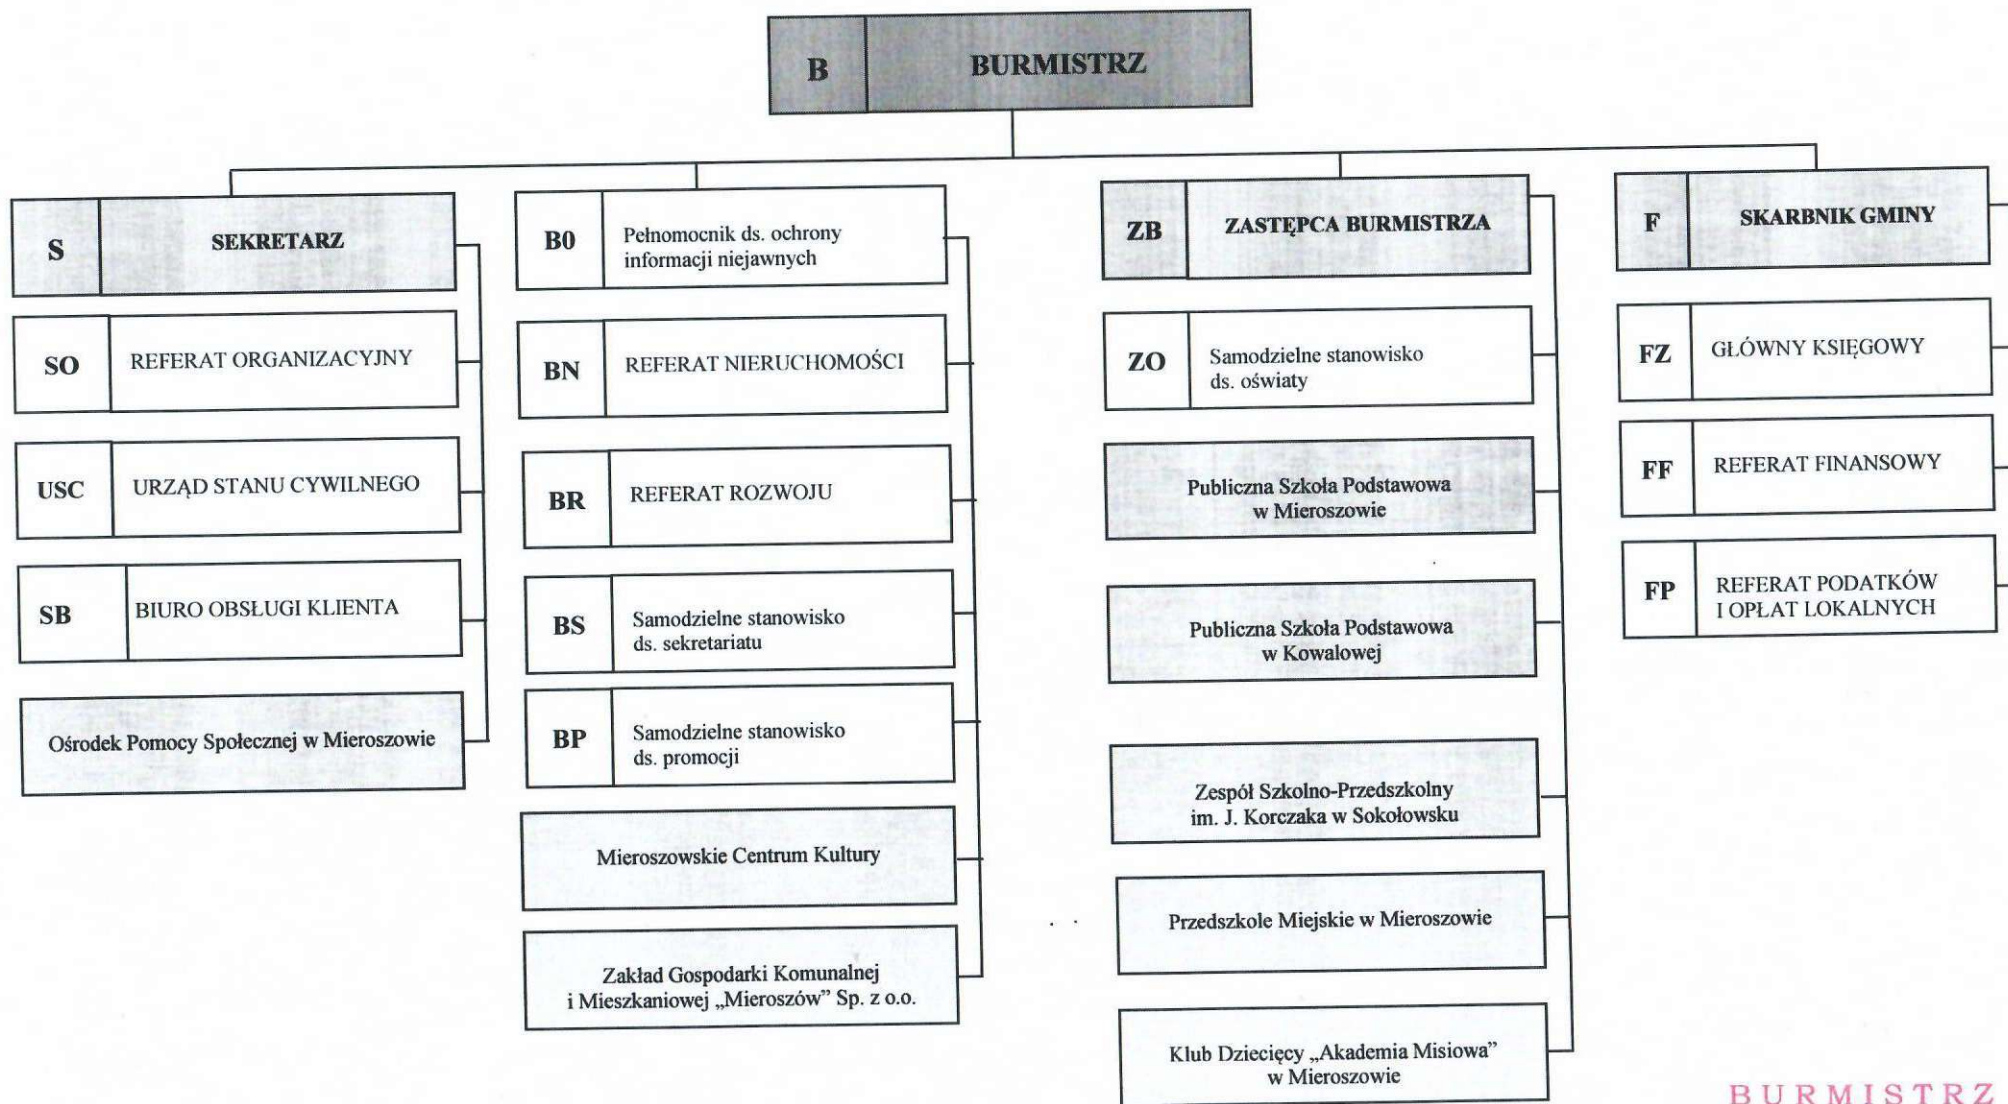

SCHEMAT ORGANIZACYJNY URZĘDU MIEJSKIEGO W MIEROSZOWIE

BURMISTRZ
Mieroszowa
Andrzej Lipiński