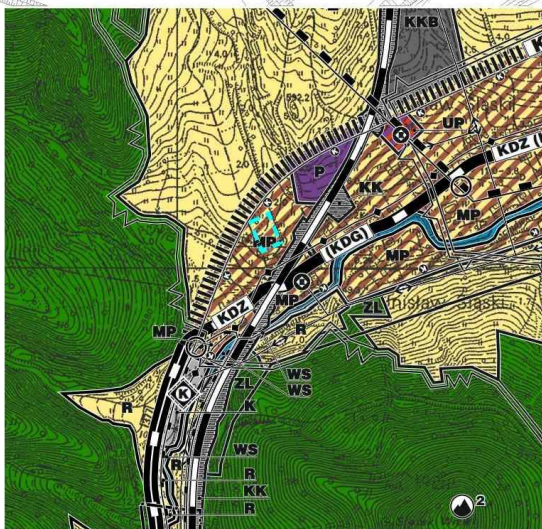

**Miejscowy plan zagospodarowania przestrzennego  
dla obszaru zlokalizowanego w Unistawiu Śląskim w gminie Mieroszów  
ZAŁĄCZNIK GRAFICZNY NR1,  
SKALA 1:1000**

**wyrys ze studium:**

- GRANICA TERENU  
OBJĘTEGO PLANEM

studium uwarunkowań i kierunków zagospodarowania przestrzennego  
miasta i gminy Mieroszów, Uchwała Nr IV/15/02 Rady Miejskiej Mieroszowa  
z dnia 30 grudnia 2002 r. wraz ze zmianami

Licencja nr SGN.121.2018\_0221\_CL0