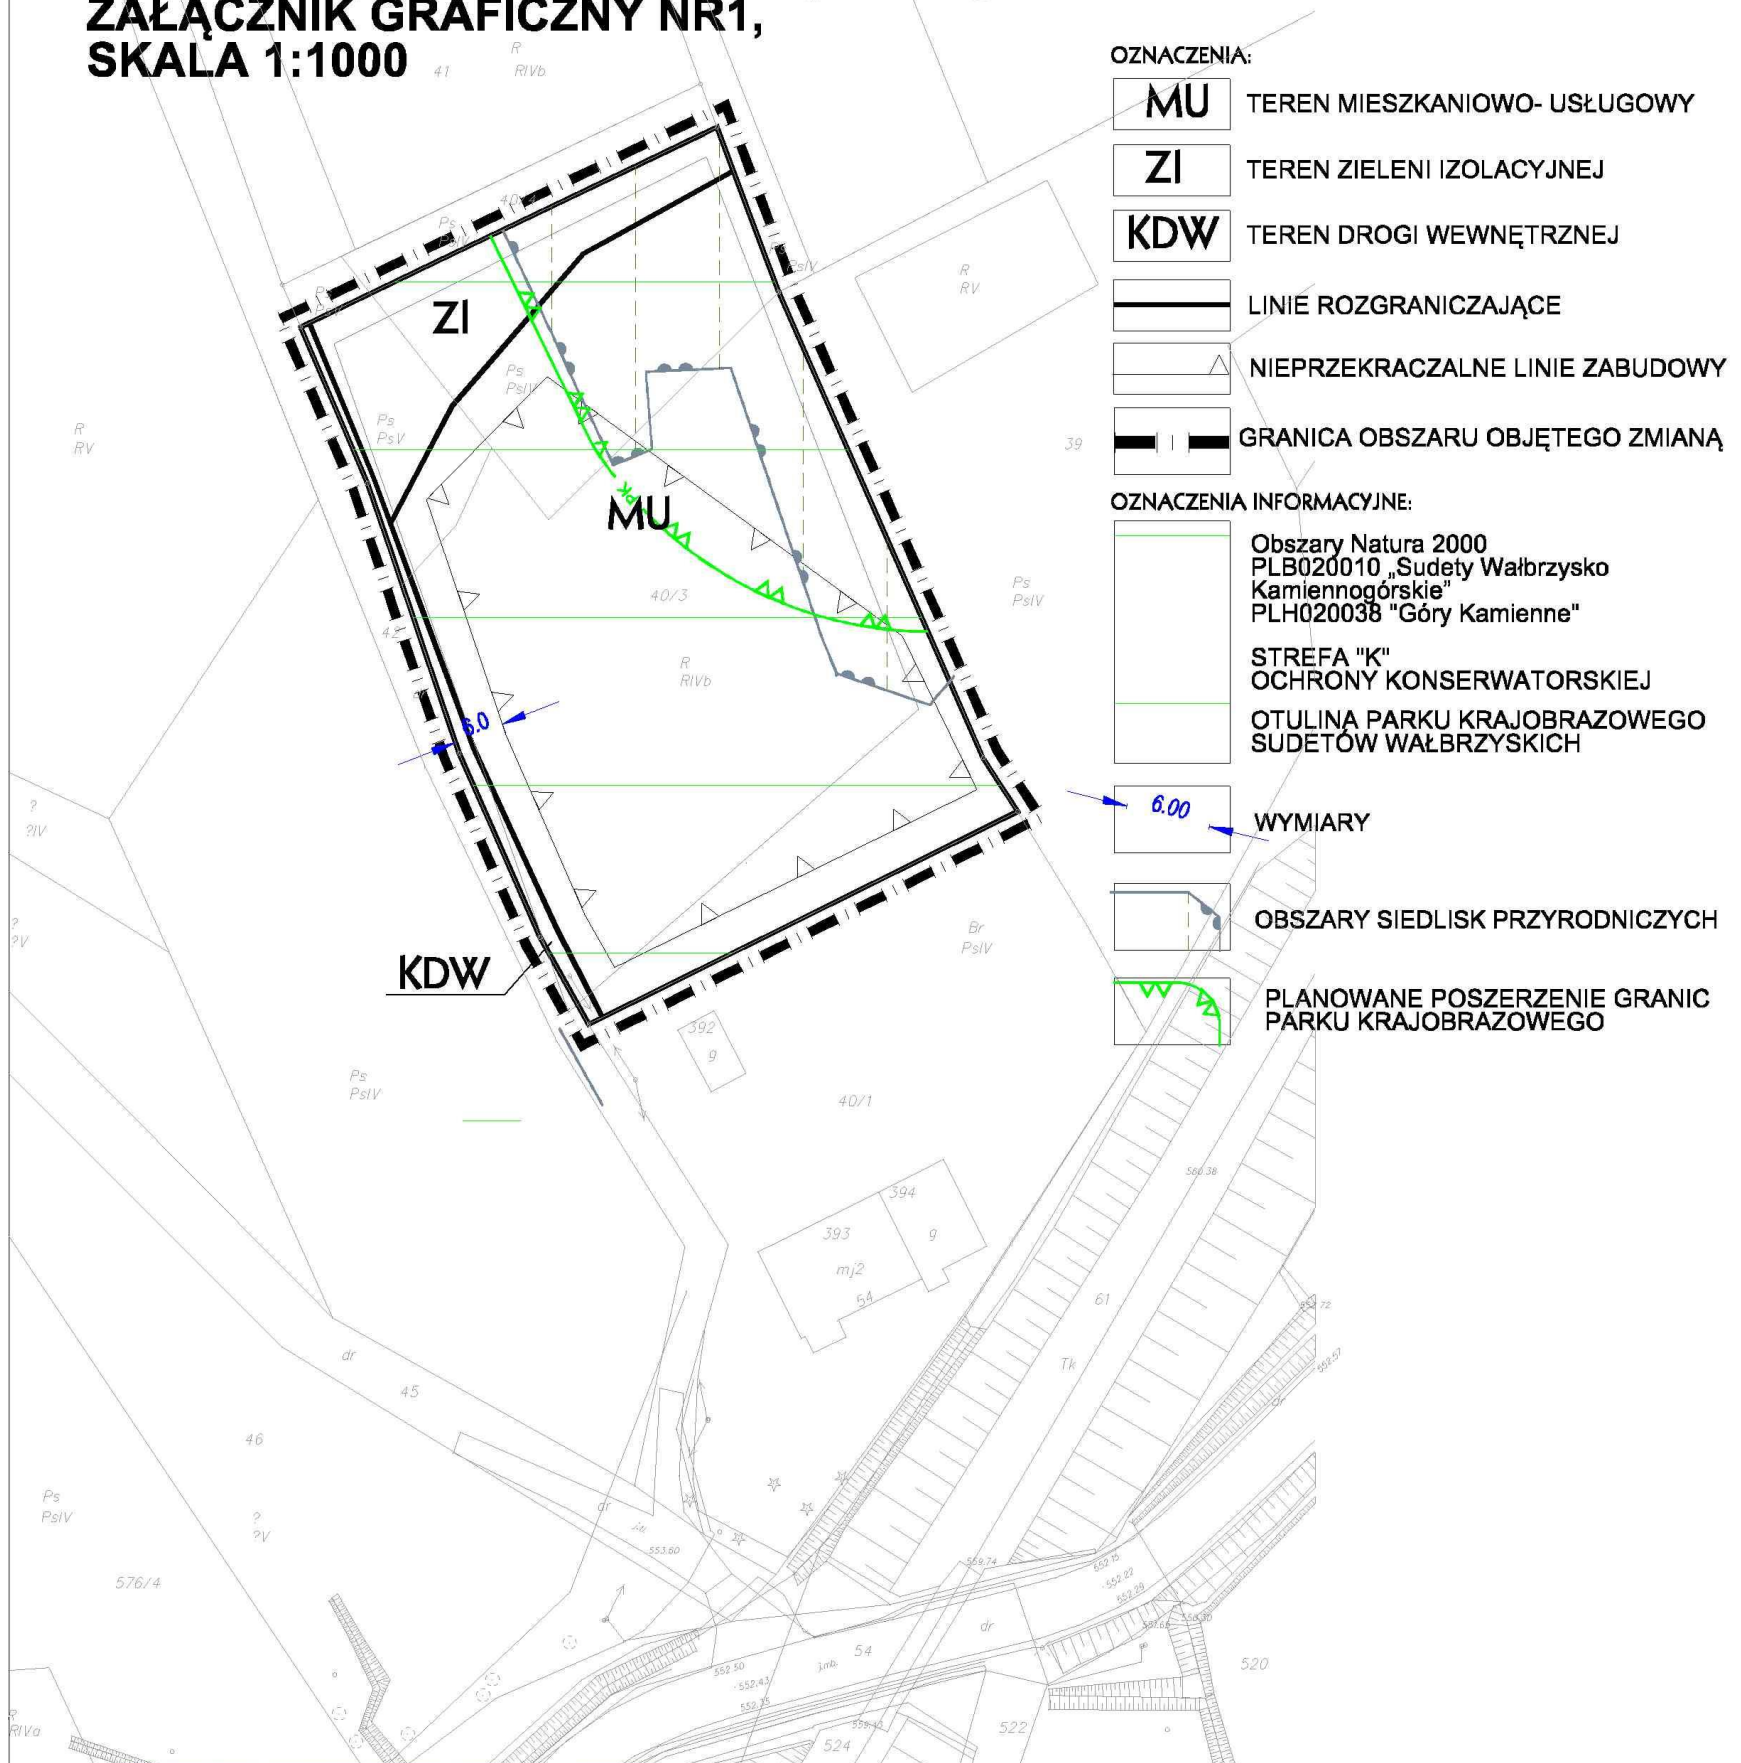

**Miejscowy plan zagospodarowania przestrzennego  
dla obszaru zlokalizowanego w Unistawiu Śląskim w gminie Mieroszów  
ZAŁĄCZNIK GRAFICZNY NR1,  
SKALA 1:1000**

**wyrys ze studium:**

- GRANICA TERENU  
OBJĘTEGO PLANEM

studium uwarunkowań i kierunków zagospodarowania przestrzennego  
miasta i gminy Mieroszów, Uchwała Nr IV/15/02 Rady Miejskiej Mieroszowa  
z dnia 30 grudnia 2002 r. wraz ze zmianami

Licencja nr SGN.121.2018\_0221\_CL0