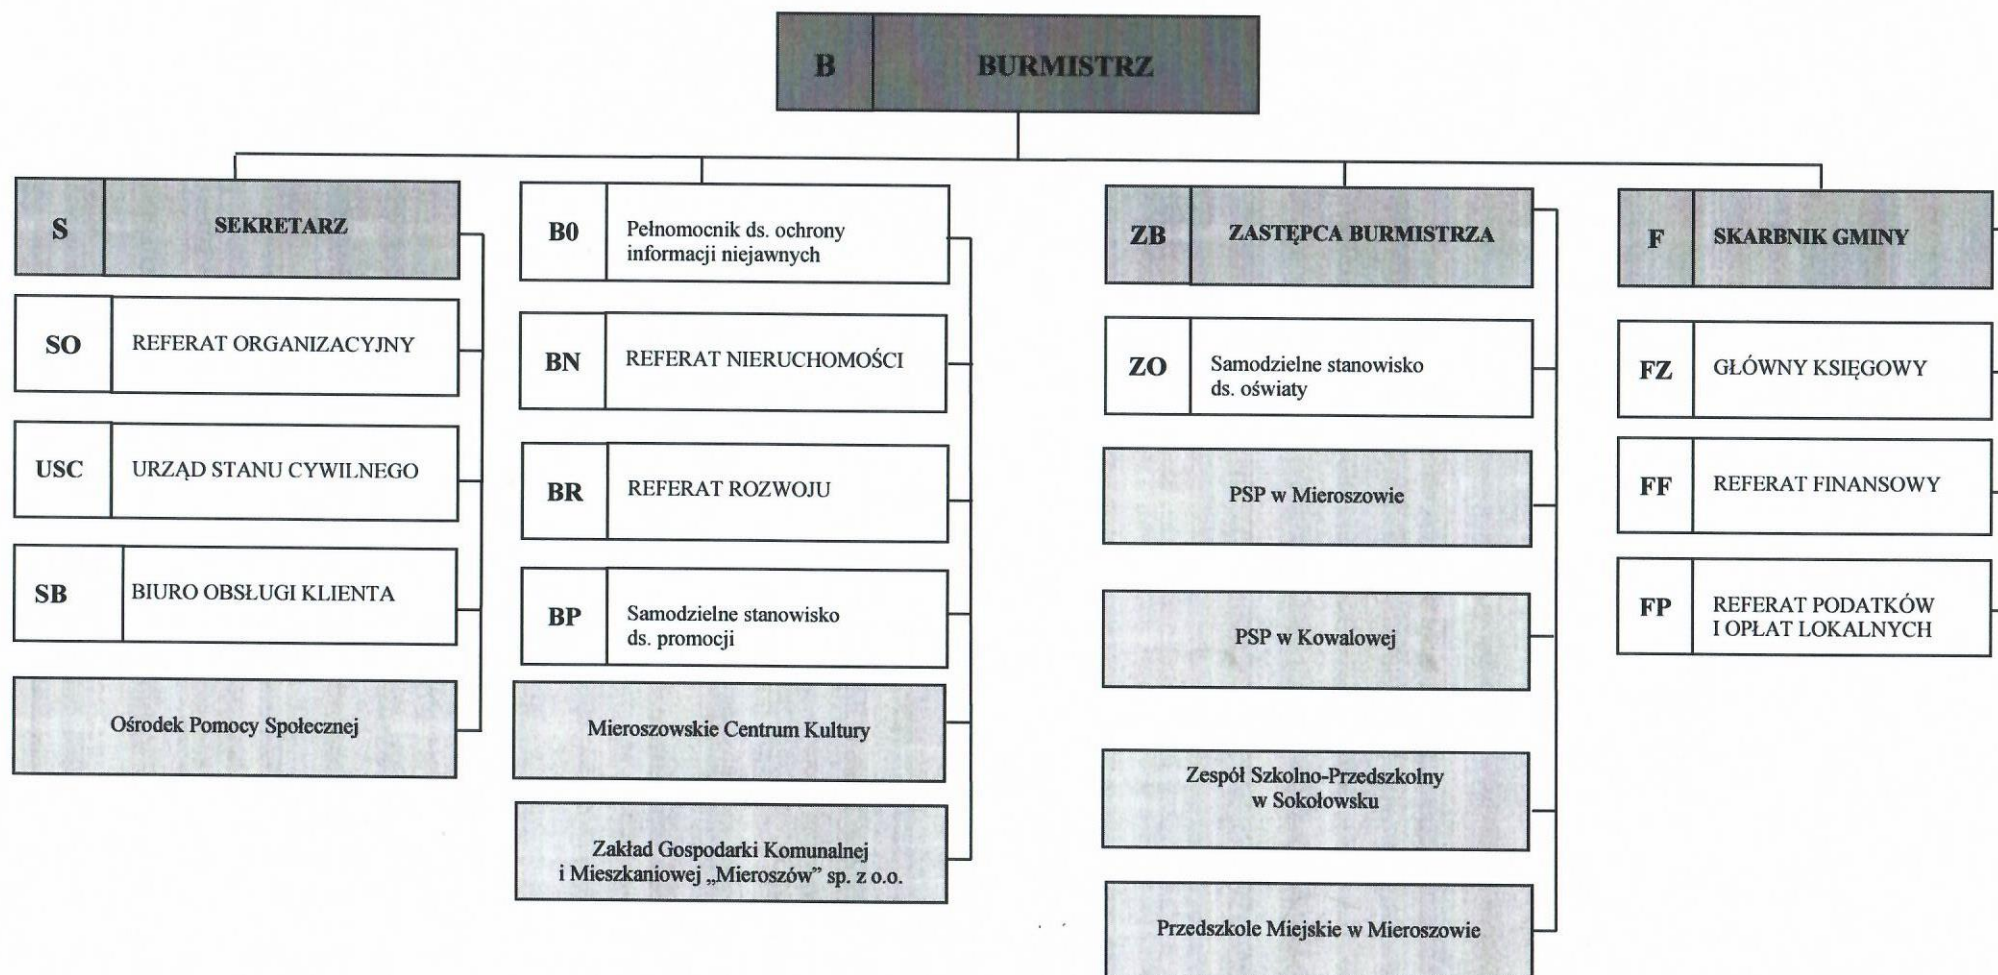

SCHEMAT ORGANIZACYJNY URZĘDU MIEJSKIEGO W MIEROSZOWIE

BURMISTRZ
Mieroszowa

Andrzej Lipiński